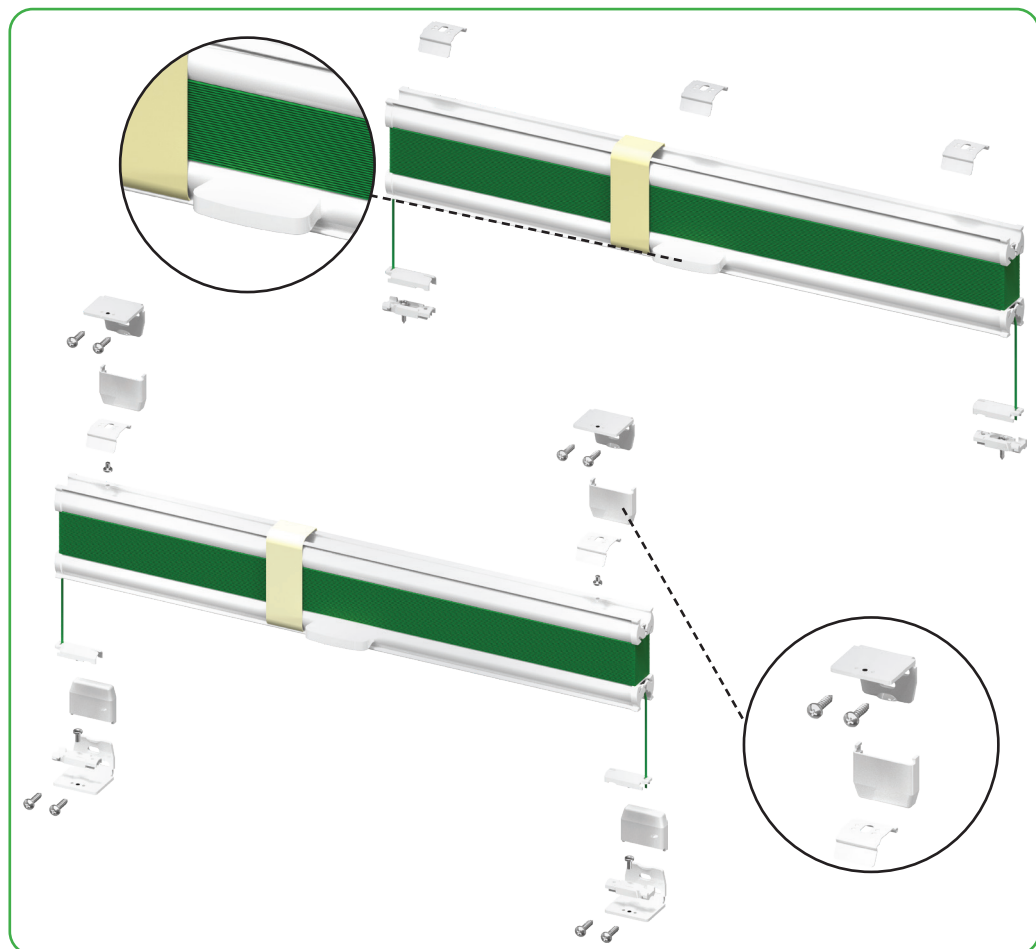

60

**Plissee
VS1 / VS3**

**Pleated blind
VS1 / VS3**

**Store plissé
VS1 / VS3**

**Plissé
VS1 / VS3**

**Tende plissé
VS1 / VS3**

**Żaluzja plisowana
VS1 / VS3**

in der Lieferung enthalten • supplied in the set • fournis dans le coil • in de verpakking • incluso

• w zestawie:

nötige Geräte • necessary tools • les outils nécessaires • benodigdheden • attrezzatura necessaria

• niezbędne narzędzia: